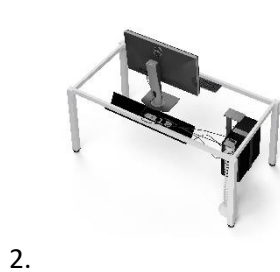

Configuraties

Een eenvoudig ontwerp hoeft niet één patroon te betekenen.

Door verschillende tafelbladvormen te combineren met verschillende poottypes is het mogelijk om uiteenlopende werkplekken te creëren.

Een bijkomend voordeel is de reeks beschikbare kleuren voor de poten en de handgrepen van de kast en het onderstel.

Specificatie

Productassortiment

1. Rechthoekig bureau met vierkante/ ronde poten
2. Rechthoekig bureau met C-poten met metalen balk (met hoogteverstelling) / met verbindingspaneel
3. L-vormig bureau met vierkante/ ronde poten/ C-poten met verbindingspaneel
4. Barrel vergadertafelblad met vierkante/ ronde poten
5. Vergadertafel –hoogte 740mm/ 1135mm.
6. Mobiele vergadertafel - hoogte 740mm
7. Gestoffeerd tafelblad
8. Bescheiden paneel
9. Gestoffeerd receptie-paneel
10. Schuifdeurkast
11. Jaloeziedeurkast
12. Scharnierend deurkabinet
13. Glazen draaideurkast
14. Open kast
15. Garderobekast
16. Ladekast

17. Vrijdbaar en vaste zuil
18. Zelfstaande grote organtoren
19. Vast scheidingscherm
20. Caddy met (kleine) bovenblad

Details

1. kabelmanagement en montage van het bureaublad aan het bureauframe
2. kabeluitgang
3. inklapbare sleutel
4. metalen handgreep
5. schuifdeur
6. rolluik
7. gestoffeerd paneel