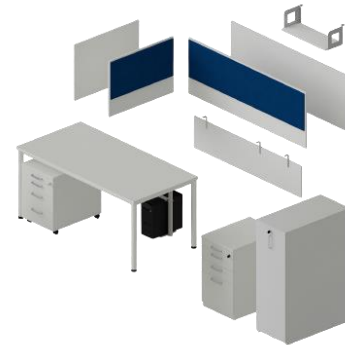

Easy Space voldoet aan uiteenlopende verwachtingen - het biedt ondersteuning bij het inrichten van functionele en comfortabele ruimtes die zijn aangepast aan de behoeften van elke organisatie.

Functies Easy Space

- ✓ kabelmanagement
- ✓ hoogteaanpassing
- ✓ gestoffeerde panelen

Opslag

Het afdrukken van documenten en het opbergen ervan zijn voor vele beroepen zeer belangrijk.

De diversiteit van de Easy Space kasten maakt het mogelijk om elk volume aan belangrijk papiermateriaal op te bergen en een kantoorbibliotheek in te richten.

Een bijkomend voordeel is de reeks beschikbare kleuren voor de poten en de handgrepen van de kast en het onderstel.

Specificatie

Productassortiment

1. Rechthoekig bureau met vierkante/ ronde poten
2. Rechthoekig bureau met C-poten met metalen balk (met hoogteverstelling) / met verbindingspaneel
3. L-vormig bureau met vierkante/ ronde poten/ C-poten met verbindingspaneel
4. Barrel vergadertafelblad met vierkante/ ronde poten
5. Vergadertafel –hoogte 740mm/ 1135mm.
6. Mobiele vergadertafel - hoogte 740mm
7. Gestoffeerd tafelblad
8. Bescheiden paneel
9. Gestoffeerd receptie-paneel
10. Schuifdeurkast
11. Jaloeziedeurkast
12. Scharnierend deurkabinet
13. Glazen draaideurkast
14. Open kast
15. Garderobekast
16. Ladekast

17. Vrijdbaar en vaste zuil
18. Zelfstaande grote organtoren
19. Vast scheidingscherm
20. Caddy met (kleine) bovenblad

Details

1. kabelmanagement en montage van het bureaublad aan het bureauframe
2. kabeluitgang
3. inklapbare sleutel
4. metalen handgreep
5. schuifdeur
6. rolluik
7. gestoffeerd paneel