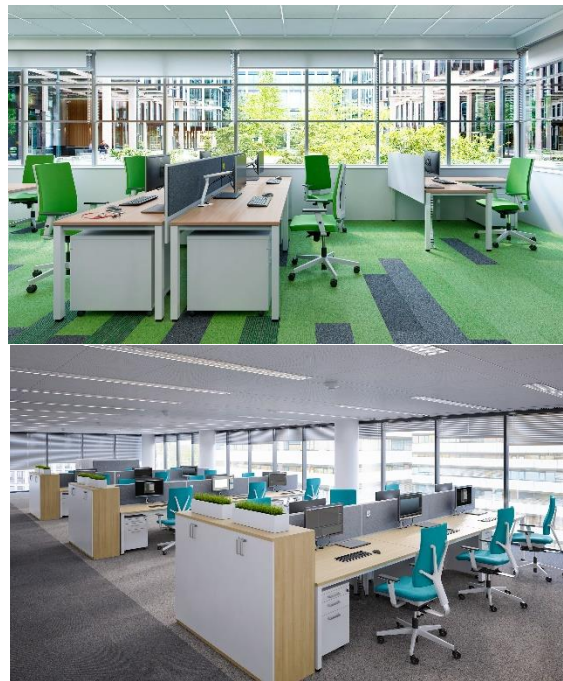

Nowy Styl Easy Space

De Easy Space-meubelsysteem is een efficiënte en veelzijdige oplossing voor elke ruimte.

Een optimaal ingerichte werkplek speelt in op de behoeftes en taken van de medewerkers die er werken. Het is raadzaam om voor meubilair te kiezen dat universeel en tegelijkertijd volledig functioneel is.

Easy Space voldoet aan uiteenlopende verwachtingen - het biedt ondersteuning bij het inrichten van functionele en comfortabele ruimtes die zijn aangepast aan de behoeften van elke organisatie.

Functies Easy Space